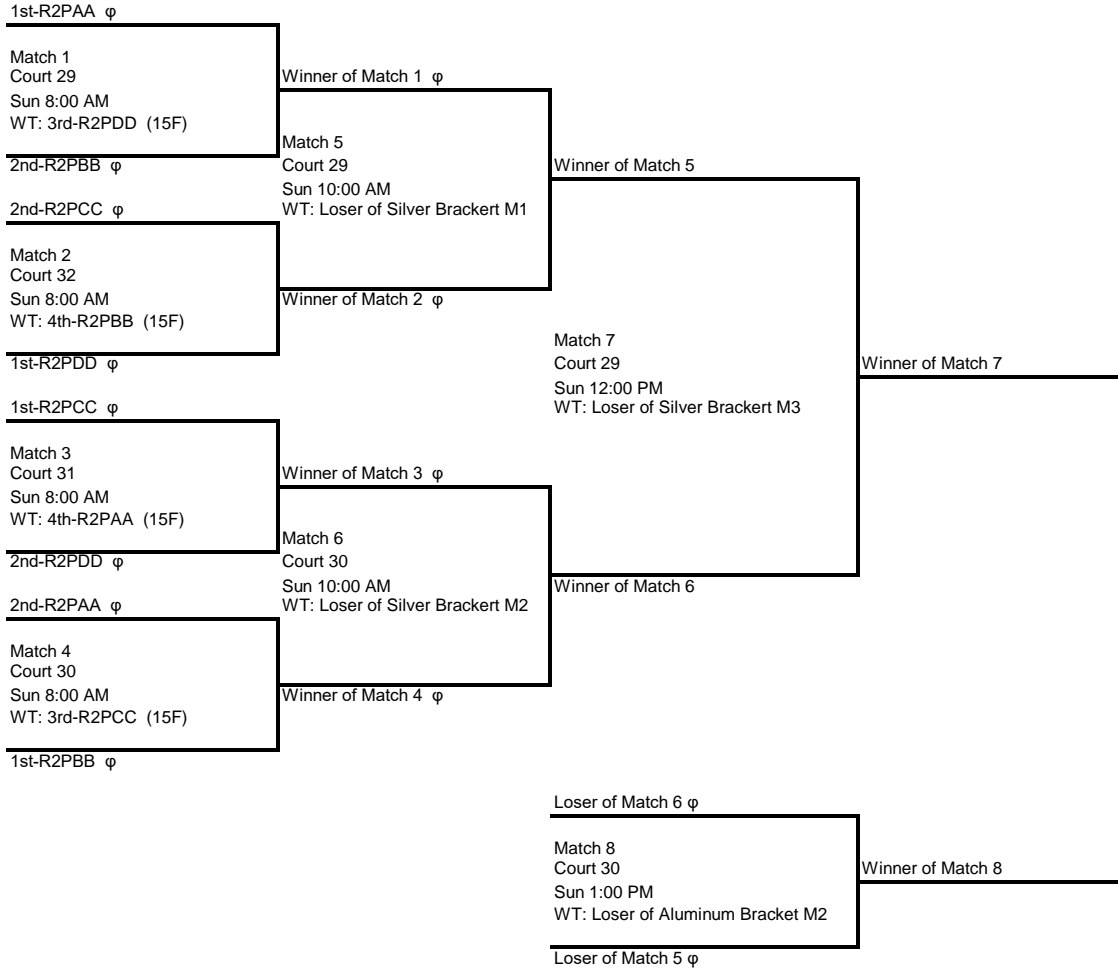

Gold Bracket